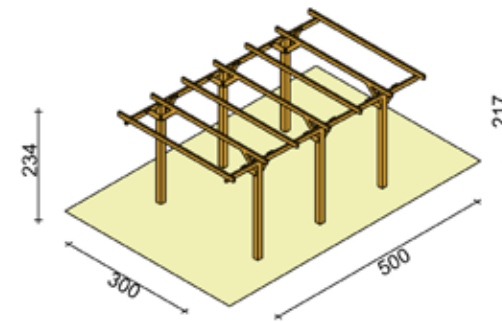

~~€ 2.180,00~~
€ 1.599,00

CARPORT SINGOLO CLASSICO CON COPERTURA

Base **330x510 h220/270** cm

Struttura indipendente in pino di Svezia impregnato in autoclave, viene fornita in kit comprensivo di pali sez 9x9 cm, travi e cavalieri sez. 4,5x12 cm e archi lamellari sez. 9x9 cm, copertura in perlina di abete + guaina ardesiata e ferramenta per l'assemblaggio. Porta pali da ordinarsi a parte.

Cod. **07095**

~~€ 3.450,00~~
€ 2.499,00

CARPORT DOPPIO CLASSICO CON COPERTURA

Base **600x510 h220/270** cm

Struttura indipendente in pino di Svezia impregnato in autoclave, viene fornita in kit comprensivo di pali sez 9x9 cm, travi e cavalieri sez. 4,5x12 cm e archi lamellari sez. 9x9 cm, copertura in perlina di abete + guaina ardesiata e ferramenta per l'assemblaggio. Porta pali da ordinarsi a parte.

Cod. **07040**

~~€ 269,00~~
€ 239,00

CARPORT LUPO

Base **300x500 h235/260** cm

In legno di conifera impregnato in autoclave, viene fornito in kit di montaggio comprensivo di pali sez 9x9 cm e travi e cavalieri di sez 3,5x9 cm. e saette di rinforzo per aumentare ulteriormente la stabilità della struttura. Ferramenta e istruzioni incluse nel kit. La copertura cod 08126 e i portapali sono da ordinarsi a parte.

Cod. **07042**

~~€ 399,00~~
€ 356,00

CARPORT RHYNO

Base **300x500 h217/234** cm

In legno di conifera impregnato in autoclave, viene fornito in kit di montaggio comprensivo di pali lamellari sez 12x12 cm e travi e cavalieri di sez 4,5x9 cm e saette di rinforzo per aumentare ulteriormente la stabilità della struttura. Ferramenta e istruzioni incluse nel kit. La copertura cod 08126 e i portapali sono da ordinarsi a parte.