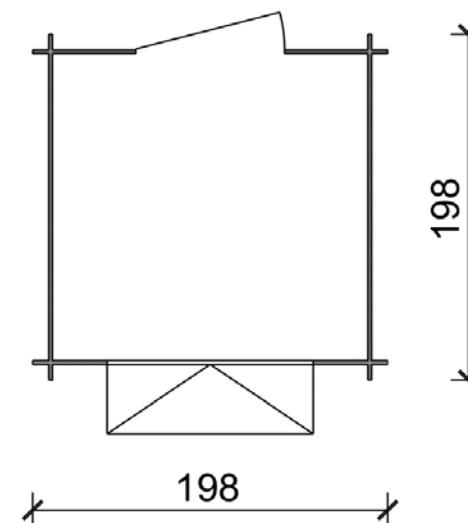

Cod. **62395**

CHIOSCO REGIS CON RIBALTA E PORTA

Base **198x198** cm

Casetta chiosco fornita in perlina sfusa d'abete naturale ad incastro spessore 19 mm, comprende il pavimento, porta singola dim. 83 x h 181 cm con finestra fissa in plexiglass e la copertura in guaina ardesiata nera. H max 228 cm, H min 203 cm. Il kit bancale per una più agevole movimentazione del chiosco è ordinabile a parte.

~~€ 1.019,00~~

€ 899,00

KIT BANCALE PER MOVIMENTAZIONE CHIOSCO REGIS

Cod. **62359**

~~€ 139,00~~

€ 119,00

ANTA RIBALTA PER CASSETTA CHIOSCO 20 MM AGGIUNTIVA

Cod. **81797**

Base **115x80** cm

La ribalta viene fornita completa di nr 4 sembrane, nr 2 ante, cerniere, chiavistelli e profili di sostegno da assemblare.

~~€ 350,00~~

€ 289,00