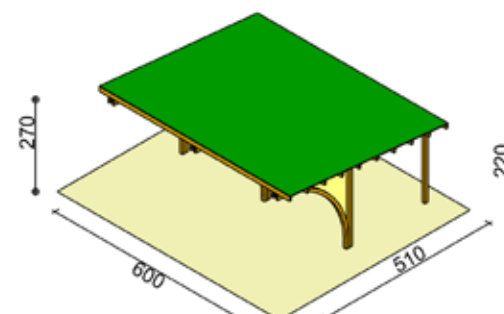

~~€ 2.180,00~~
€ 1.599,00

CARPORT SINGOLO CLASSICO CON COPERTURA

Base **330x510 h220/270** cm

Struttura indipendente in pino di Svezia impregnato in autoclave, viene fornita in kit comprensivo di pali sez 9x9 cm, travi e cavalieri sez. 4,5x12 cm e archi lamellari sez. 9x9 cm, copertura in perlina di abete + guaina ardesiata e ferramenta per l'assemblaggio. Porta pali da ordinarsi a parte.

Cod. **07095**

~~€ 3.450,00~~
€ 2.499,00

CARPORT DOPPIO CLASSICO CON COPERTURA

Base **600x510 h220/270** cm

Struttura indipendente in pino di Svezia impregnato in autoclave, viene fornita in kit comprensivo di pali sez 9x9 cm, travi e cavalieri sez. 4,5x12 cm e archi lamellari sez. 9x9 cm, copertura in perlina di abete + guaina ardesiata e ferramenta per l'assemblaggio. Porta pali da ordinarsi a parte.