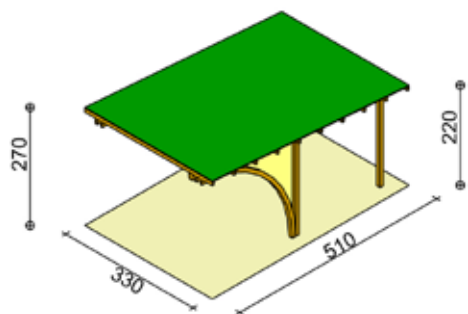

~~€ 2.180,00~~
€ 1.599,00

CARPORT SINGOLO CLASSICO CON COPERTURA

Base **330x510 h220/270** cm

Struttura indipendente in pino di Svezia impregnato in autoclave, viene fornita in kit comprensivo di pali sez 9x9 cm, travi e cavalieri sez. 4,5x12 cm e archi lamellari sez. 9x9 cm, copertura in perlina di abete + guaina ardesiata e ferramenta per l'assemblaggio. Porta pali da ordinarsi a parte.

Cod. **07095**

~~€ 3.450,00~~
€ 2.499,00

CARPORT DOPPIO CLASSICO CON COPERTURA

Base **600x510 h220/270** cm

Struttura indipendente in pino di Svezia impregnato in autoclave, viene fornita in kit comprensivo di pali sez 9x9 cm, travi e cavalieri sez. 4,5x12 cm e archi lamellari sez. 9x9 cm, copertura in perlina di abete + guaina ardesiata e ferramenta per l'assemblaggio. Porta pali da ordinarsi a parte.