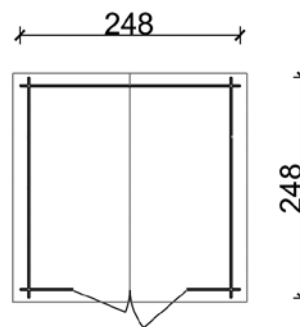

Cod. **62169**
Base **298x298** cm

~~€ 1.335,00~~
€ 1.190,00