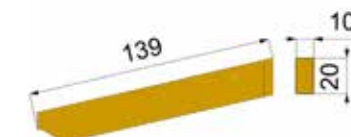

~~€ 70,50~~
€ 59,00

MENSOLA TOSCANA IN ABETE NATURALE

Cod. **06386**
Base **10x20x100** cm

~~€ 76,50~~
€ 69,00

MENSOLA PER PENSILINA TOSCANA

Mensole in legno d'abete lamellare naturale, vengono fornite già provviste di staffa metallica interna a scomparsa e relativa viteria, tasselli per il fissaggio a muro esclusi.

MENSOLA TOSCANA IN ABETE NATURALE

Cod. **06387**
Base **10x20x120** cm

~~€ 79,50~~
€ 74,90

MENSOLA TOSCANA PER ANGOLO ESTERNO IN ABETE NATURALE
(DA ABBINARE CON MENSOLA TOSCANA LUNGA 60 CM)

Cod. **06389**
Base **10x16x85** cm

~~€ 143,50~~
€ 119,00

MENSOLA TOSCANA PER ANGOLO ESTERNO IN ABETE NATURALE
(DA ABBINARE CON MENSOLA TOSCANA LUNGA 100 CM)

Cod. **06390**
Base **10x20x141** cm

~~€ 180,50~~
€ 145,00

MENSOLA PER PENSILINA ELBA