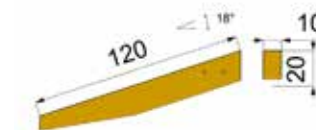

Cod. **06366**
Base **10x16x60** cm

~~€ 68,00~~
€ 56,00

MENSOLA ELBA IN ABETE NATURALE

Cod. **06367**
Base **10x20x100** cm

~~€ 75,00~~
€ 65,00

MENSOLA ELBA IN ABETE NATURALE

Cod. **06368**
Base **10x20x120** cm

~~€ 78,00~~
€ 73,00

MENSOLA ELBA PER ANGOLO ESTERNO IN ABETE NATURALE (DA ABBINARE CON MENSOLA ELBA LUNGA 60 CM)

Cod. **06369**
Base **10x16x85** cm

~~€ 140,00~~
€ 115,00

MENSOLA ELBA PER ANGOLO ESTERNO IN ABETE NATURALE (DA ABBINARE CON MENSOLA ELBA LUNGA 100 CM)