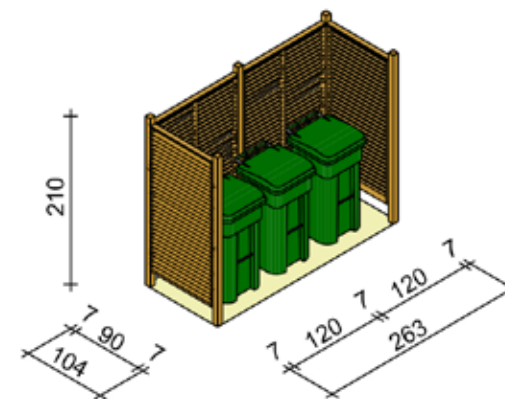

ECOISOLA APERTA PER 3 BIDONI

Base **263x104 h210** cm

In legno di conifera impregnato in autoclave, fornita in kit di montaggio comprensivo di pali, pannelli e ferramenta x l'assemblaggio, bidoni e ancoraggi a terra esclusi.