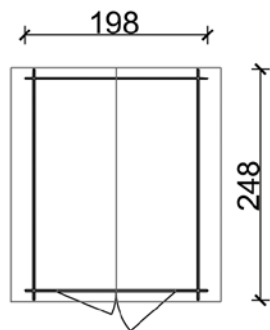

Cod. **62168**
Base **248x248** cm

~~€ 1.068,00~~
€ 950,00