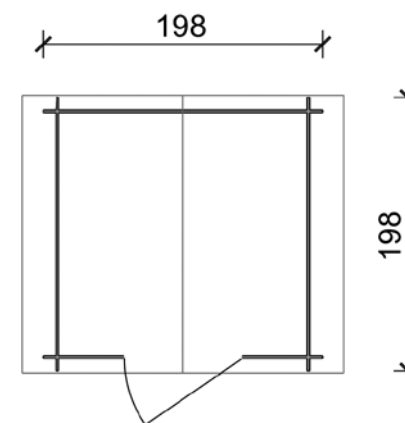

Base **180x135** cm

Casetta da giardino in legno di abete, viene fornita premontata con pareti a pannelli spessore 15 mm fissate con chiodi RING, porta singola dim 68x167 cm dotata di cerniere e chiavistello, finestra in plexiglass con cornice ad inglesina, pavimento premontato costituito da perline grezze spessore 19 mm con listelli di sottofondo impregnati in autoclave e copertura in OSB impermeabilizzata con guaina nera e ulteriormente irrobustita da travi interne di rinforzo. H max 220 cm, H min 170 cm. Disponibile in promozione nelle tinte indicate.

Casetta da giardino fornita in perlina sfusa d'abete naturale ad incastro spessore 19 mm, comprende il pavimento, porta singola dim. 83 x h 181 cm con finestra fissa in plexiglass e la copertura in guaina ardesiata nera. H max 220 cm, H min 193 cm. Disponibile in promozione nelle tinte indicate.

Cassetta da giardino fornita in perlina sfusa d'abete naturale ad incastro spessore 19 mm, comprende il pavimento, porta doppia dim. 126x h 181 cm con finestra fissa in plexiglass e la copertura in guaina ardesiata nera. H max 220 cm, H min 193 cm.