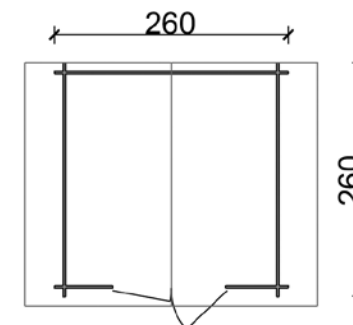

Cassetta da giardino fornita in perlina sfusa d'abete naturale ad incastro spessore 19 mm, comprende il pavimento, porta doppia dim. 126x h 181 cm con finestra fissa in plexiglass e la copertura in guaina ardesiata nera. H max 220 cm, H min 193 cm.

Cod. **62381**

~~€ 1.305,00~~
€ 969,00

CASSETTA MENTA CON PORTA SINGOLA FINESTRATA

Base **220x220** cm

Robusta casetta da giardino fornita in perlina sfusa d'abete naturale ad incastro spessore 28 mm, comprende copertura con guaina ardesiata nera e listelli ferma guaina, porta singola con finestra fissa in plexiglass a inglesina e serratura tipo Yale. Il pavimento, con listelli di fondazione impregnati in autoclave, è da ordinarsi a parte. H max 222 cm, H min 191 cm.

Cod. **62384**

~~€ 1.590,00~~
€ 1.199,00

CASSETTA MENTA CON PORTA DOPPIA FINESTRATA

Base **260x260** cm

Robusta casetta da giardino fornita in perlina sfusa d'abete naturale ad incastro spessore 28 mm, comprende copertura con guaina ardesiata nera e listelli ferma guaina, porta doppia con finestra fissa in plexiglass a inglesina e serratura tipo Yale. Il pavimento, con listelli di fondazione impregnati in autoclave, è da ordinarsi a parte. H max 224 cm, H min 191 cm.