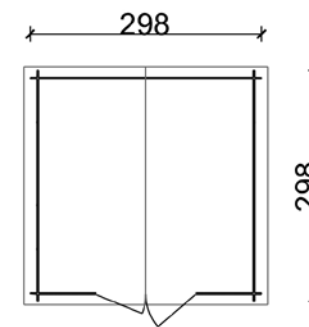

Casetta da giardino fornita in perlina sfusa d'abete naturale ad incastro spessore 19 mm, comprende il pavimento, porta singola dim. 83 x h 181 cm con finestra fissa in plexiglass e la copertura in guaina ardesiata nera. H max 220 cm, H min 193 cm. Disponibile in promozione nelle tinte indicate.

Cod. **62172**
Base **200x248** cm

~~€ 959,00~~
€ 749,00

Cod. **62168**
Base **248x248** cm

~~€ 1.068,00~~
€ 950,00

Cod. **62169**
Base **298x298** cm

~~€ 1.335,00~~
€ 1.190,00

CASSETTA REGIS CON PORTA DOPPIA FINISTRATA

Cassetta da giardino fornita in perlina sfusa d'abete naturale ad incastro spessore 19 mm, comprende il pavimento, porta doppia dim. 126x h 181 cm con finestra fissa in plexiglass e la copertura in guaina ardesiata nera. H max 220 cm, H min 193 cm.