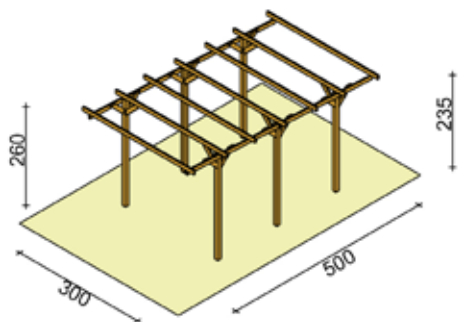

~~€ 2.180,00~~
€ 1.599,00

CARPORT SINGOLO CLASSICO CON COPERTURA

Base **330x510 h220/270** cm

Struttura indipendente in pino di Svezia impregnato in autoclave, viene fornita in kit comprensivo di pali sez 9x9 cm, travi e cavalieri sez. 4,5x12 cm e archi lamellari sez. 9x9 cm, copertura in perlina di abete + guaina ardesiata e ferramenta per l'assemblaggio. Porta pali da ordinarsi a parte.

Cod. **07095**

~~€ 3.450,00~~
€ 2.499,00

CARPORT DOPPIO CLASSICO CON COPERTURA

Base **600x510 h220/270** cm

Struttura indipendente in pino di Svezia impregnato in autoclave, viene fornita in kit comprensivo di pali sez 9x9 cm, travi e cavalieri sez. 4,5x12 cm e archi lamellari sez. 9x9 cm, copertura in perlina di abete + guaina ardesiata e ferramenta per l'assemblaggio. Porta pali da ordinarsi a parte.

Cod. **07040**

~~€ 269,00~~
€ 239,00

CARPORT LUPO

Base **300x500 h235/260** cm

In legno di conifera impregnato in autoclave, viene fornito in kit di montaggio comprensivo di pali sez 9x9 cm e travi e cavalieri di sez 3,5x9 cm. e saette di rinforzo per aumentare ulteriormente la stabilità della struttura. Ferramenta e istruzioni incluse nel kit. La copertura cod 08126 e i portapali sono da ordinarsi a parte.