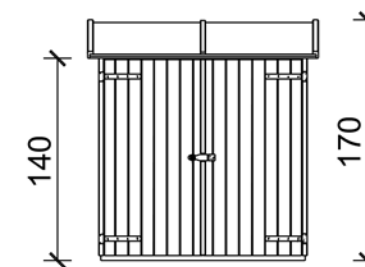

Cod. **62220/0** Colore: **Noce**

Cod. **62220/1** Colore: **Bianco**

Cod. **62220/2** Colore: **Grigio**

CASSETTA LERICI

Base **150x84** cm

Casetta da giardino in legno di abete, viene fornita premontata con pareti a pannelli spessore 14 mm fissate con doppio chiodo, porta doppia dim 141x140 cm dotata di cerniere e chiavistello, pavimento costituito da perline grezze spessore 20 mm con listelli di sottofondo impregnati in autoclave e copertura in OSB impermeabilizzata con guaina nera e ulteriormente irrobustita da travi interne di rinforzo.

H max 172 cm, H min 146 cm. Disponibile nelle tinte indicate.

~~€ 539,00~~

€ 479,00

Cod. **62223/1** Colore: **Bianco**

Cod. **62223/2** Colore: **Grigio**

Cod. **62223/4** Colore: **Verde**

CASSETTA PORTOFINO