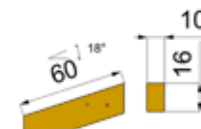

MENSOLA ELBA IN ABETE NATURALE

Cod. **06366**
Base **10x16x60** cm

~~€ 68,00~~
€ 56,00