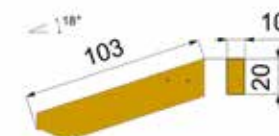

Cod. **06386**
Base **10x20x100** cm

~~€ 76,50~~
€ 69,00