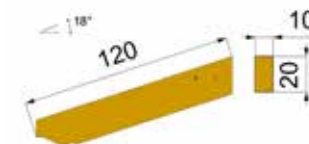

~~€ 70,50~~
€ 59,00

MENSOLA TOSCANA IN ABETE NATURALE

Cod. **06386**
Base **10x20x100** cm

~~€ 76,50~~
€ 69,00

MENSOLA PER PENSILINA TOSCANA

Mensole in legno d'abete lamellare naturale, vengono fornite già provviste di staffa metallica interna a scomparsa e relativa viteria, tasselli per il fissaggio a muro esclusi.

MENSOLA TOSCANA IN ABETE NATURALE

Cod. **06387**
Base **10x20x120** cm

~~€ 79,50~~
€ 74,90

MENSOLA TOSCANA PER ANGOLO ESTERNO IN ABETE NATURALE
(DA ABBINARE CON MENSOLA TOSCANA LUNGA 60 CM)

Cod. **06389**
Base **10x16x85** cm