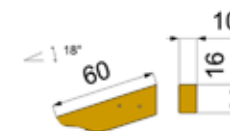

MENSOLA LOSANNA IN ABETE NATURALE

Cod. **06335**
Base **10x16x60** cm

~~€ 70,50~~
€ 59,00