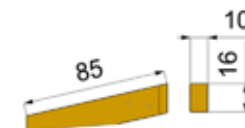

Cod. **06366**
Base **10x16x60** cm

~~€ 68,00~~
€ 56,00

MENSOLA ELBA IN ABETE NATURALE

Cod. **06367**
Base **10x20x100** cm

~~€ 75,00~~
€ 65,00

MENSOLA ELBA IN ABETE NATURALE

Cod. **06368**
Base **10x20x120** cm

~~€ 78,00~~
€ 73,00

MENSOLA ELBA PER ANGOLO ESTERNO IN ABETE NATURALE (DA ABBINARE CON MENSOLA ELBA LUNGA 60 CM)

Cod. **06369**
Base **10x16x85** cm

~~€ 140,00~~
€ 115,00

MENSOLA ELBA PER ANGOLO ESTERNO IN ABETE NATURALE (DA ABBINARE CON MENSOLA ELBA LUNGA 100 CM)