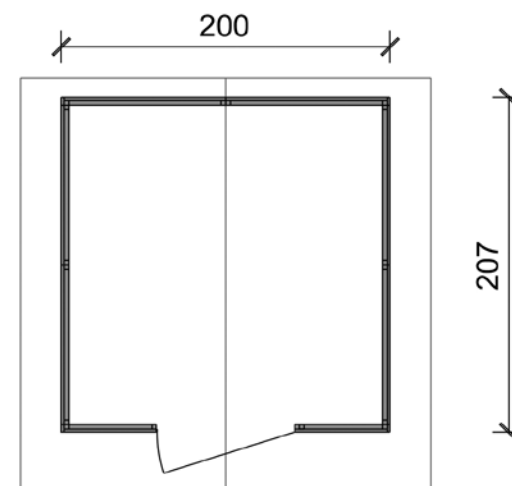

CASSETTA VANIGLIA CON PORTA SINGOLA

Base **200x207** cm

Casetta da giardino moderna e vivace, in abete naturale spess. 19 mm. Con finestra fissa, viene fornita già tinteggiata e in kit di montaggio comprensivo di pareti premontate a pannelli, pavimento e tetto in perlina sfusa, guaina ardesiata di copertura e ferramenta necessaria all'assemblaggio. H max 214 cm, H min 186 cm. Disponibile in promozione nelle tinte indicate.

~~€ 1.280,00~~
€ 999,00