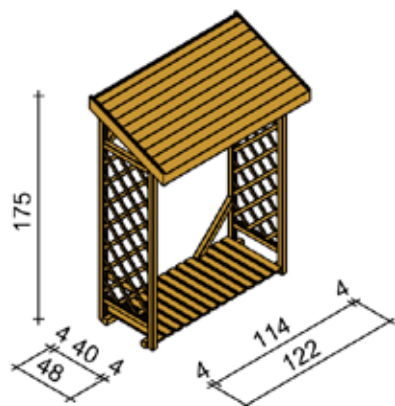

LEGNAIA CON GRIGLIA

Base **133x67 h175** cm

Legno di conifera impregnato in autoclave, fornita in kit di montaggio comprensivo di pavimento, tetto in perlina, griglie laterali e relativi montanti.