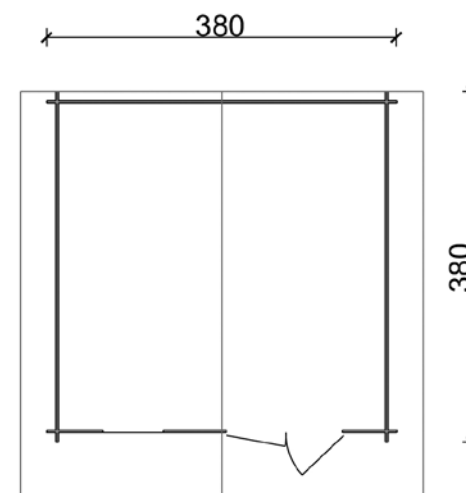

CASSETTA FLOWER PROFESSIONAL CON PORTA DOPPIA FINESTRATA + FINESTRA SUL FRONTE

Base **380x380** cm

Robusta casetta da giardino fornita in perlina sfusa d'abete naturale ad incastro spessore 28 mm, comprende pavimento con listelli di fondazione impregnati in autoclave, copertura con guaina ardesiata verde e listelli ferma guaina, finestra con anta battente e plexiglass a inglesina, porta doppia (dim.124x h 180 cm) con finestra fissa in plexiglass a inglesina e serratura tipo Yale, ferramenta per l'assemblaggio. H max 256 cm, H min 209 cm. Disponibile anche nella versione tinteggiata larice.