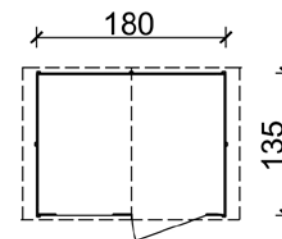

CASSETTA PORTOFINO

Base **180x135** cm

Casetta da giardino in legno di abete, viene fornita premontata con pareti a pannelli spessore 15 mm fissate con chiodi RING, porta singola dim 68x167 cm dotata di cerniere e chiavistello, finestra in plexiglass con cornice ad inglesina, pavimento premontato costituito da perline grezze spessore 19 mm con listelli di sottofondo impregnati in autoclave e copertura in OSB impermeabilizzata con guaina nera e ulteriormente irrobustita da travi interne di rinforzo. H max 220 cm, H min 170 cm. Disponibile in promozione nelle tinte indicate.

~~€ 599,00~~

€ 549,00