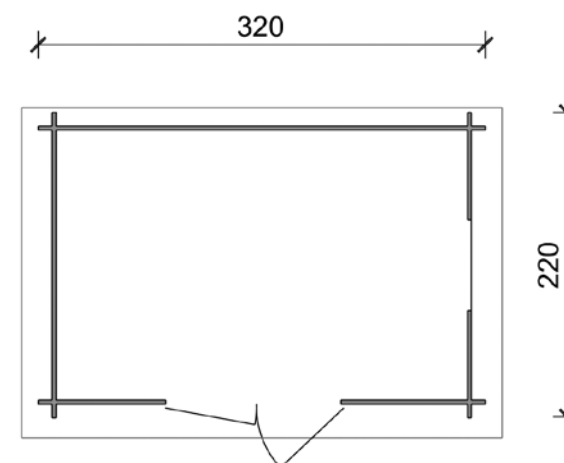

Cod. **62365** Colore: **Naturale**

~~€ 2.219,00~~
€ 1.799,00

Cod. **62365/10** Colore: **Larice**

~~€ 2.455,00~~
€ 1.949,00

CASSETTA FLOWER PROFESSIONAL MONOFALDA CON PORTA DOPPIA + FINESTRA A LATO

Base **320x220** cm

Robusta casetta da giardino fornita in perlina sfusa d'abete naturale ad incastro spessore 28 mm, comprende pavimento con listelli di fondazione impregnati in autoclave, copertura con guaina ardesiata verde e listelli ferma guaina, finestra con anta battente e plexiglass a inglesina, porta doppia (dim.124x h 180 cm) con finestra fissa in plexiglass a inglesina e serratura tipo Yale, ferramenta per l'assemblaggio. H max 225 cm, H min 215 cm.