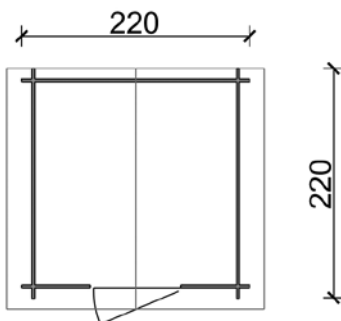

Cassetta da giardino fornita in perlina sfusa d'abete naturale ad incastro spessore 19 mm, comprende il pavimento, porta doppia dim. 126x h 181 cm con finestra fissa in plexiglass e la copertura in guaina ardesiata nera. H max 220 cm, H min 193 cm.

Cod. **62381**

~~€ 1.305,00~~
€ 969,00

CASSETTA MENTA CON PORTA SINGOLA FINESTRATA

Base **220x220** cm

Robusta casetta da giardino fornita in perlina sfusa d'abete naturale ad incastro spessore 28 mm, comprende copertura con guaina ardesiata nera e listelli ferma guaina, porta singola con finestra fissa in plexiglass a inglesina e serratura tipo Yale. Il pavimento, con listelli di fondazione impregnati in autoclave, è da ordinarsi a parte. H max 222 cm, H min 191 cm.