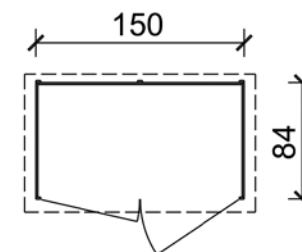

Cod. **62220/0** Colore: **Noce**

Cod. **62220/1** Colore: **Bianco**

Cod. **62220/2** Colore: **Grigio**

CASSETTA LERICI

Base **150x84** cm

Casetta da giardino in legno di abete, viene fornita premontata con pareti a pannelli spessore 14 mm fissate con doppio chiodo, porta doppia dim 141x140 cm dotata di cerniere e chiavistello, pavimento costituito da perline grezze spessore 20 mm con listelli di sottofondo impregnati in autoclave e copertura in OSB impermeabilizzata con guaina nera e ulteriormente irrobustita da travi interne di rinforzo.

H max 172 cm, H min 146 cm. Disponibile nelle tinte indicate.

~~€ 539,00~~

€ 479,00

Cod. **62223/1** Colore: **Bianco**

Cod. **62223/2** Colore: **Grigio**

Cod. **62223/4** Colore: **Verde**

CASSETTA PORTOFINO

Base **180x135** cm

Casetta da giardino in legno di abete, viene fornita premontata con pareti a pannelli spessore 15 mm fissate con chiodi RING, porta singola dim 68x167 cm dotata di cerniere e chiavistello, finestra in plexiglass con cornice ad inglesina, pavimento premontato costituito da perline grezze spessore 19 mm con listelli di sottofondo impregnati in autoclave e copertura in OSB impermeabilizzata con guaina nera e ulteriormente irrobustita da travi interne di rinforzo. H max 220 cm, H min 170 cm. Disponibile in promozione nelle tinte indicate.