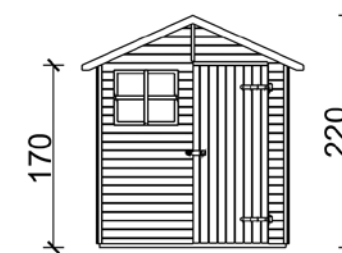

CASSETTA PORTOFINO

Base **180x135** cm

Casetta da giardino in legno di abete, viene fornita premontata con pareti a pannelli spessore 15 mm fissate con chiodi RING, porta singola dim 68x167 cm dotata di cerniere e chiavistello, finestra in plexiglass con cornice ad inglesina, pavimento premontato costituito da perline grezze spessore 19 mm con listelli di sottofondo impregnati in autoclave e copertura in OSB impermeabilizzata con guaina nera e ulteriormente irrobustita da travi interne di rinforzo. H max 220 cm, H min 170 cm. Disponibile in promozione nelle tinte indicate.

~~€ 599,00~~

€ 549,00