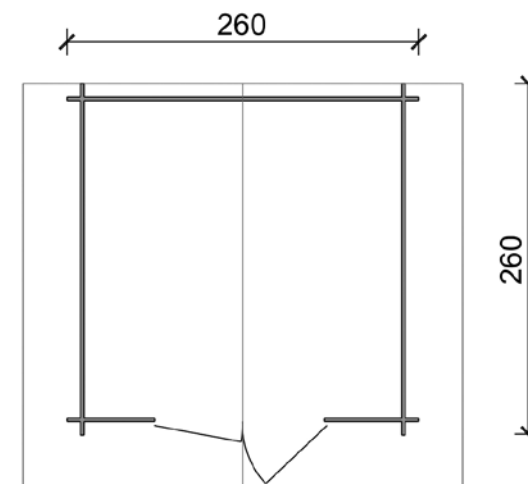

Cod. **62323** Colore: **Naturale**

~~€ 1.979,00~~
€ 1.599,00

Cod. **62323/10** Colore: **Larice**

~~€ 2.215,00~~
€ 1.749,00

CASSETTA FLOWER PROFESSIONAL CON PORTA DOPPIA FINESTRATA

Base **260x260** cm

Robusta casetta da giardino fornita in perlina sfusa d'abete naturale ad incastro spessore 28 mm, comprende pavimento con listelli di fondazione impregnati in autoclave, copertura con guaina ardesiata verde e listelli ferma guaina, porta doppia (dim.124x h 180 cm) con finestra fissa in plexiglass a inglesina e serratura tipo Yale, ferramenta per l'assemblaggio. H max 240cm, H min 209 cm. Disponibile anche nella versione tinteggiata larice.