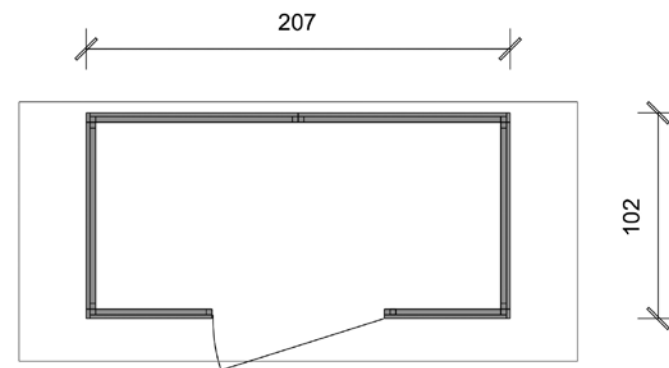

CASSETTA VANIGLIA ADDOSSATA CON PORTA SINGOLA

Base **207x102** cm

Casetta da giardino utilissima per sfruttare anche gli spazi ridotti, in abete naturale spessore 19 mm. Con finestra fissa, viene fornita già tinteggiata e in kit di montaggio comprensivo di pareti premontate a pannelli (inclusa la parete posteriore), pavimento e tetto in perlina sfusa, guaina ardesiata di copertura e ferramenta necessaria all'assemblaggio. H max 222 cm, H min 196 cm. Disponibile in promozione nelle tinte indicate.

~~€ 973,00~~
€ 799,00