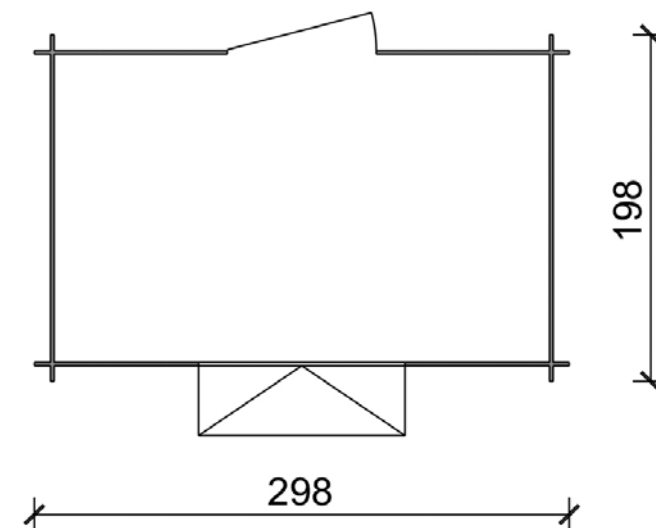

Cod. **62361**

CHIOSCO REGIS CON RIBALTA E PORTA

Base **298x198** cm

Casetta chiosco fornita in perlina sfusa d'abete naturale ad incastro spessore 19 mm, comprende il pavimento, porta singola dim. 83 x h 181 cm con finestra fissa in plexiglass e la copertura in guaina ardesiata nera. H max 238 cm, H min 203 cm. Il kit bancale per una più agevole movimentazione del chiosco è ordinabile a parte.

~~€ 1.419,00~~

€ 1.249,00

KIT BANCALE PER MOVIMENTAZIONE CHIOSCO REGIS

Cod. **62362**

~~€ 199,00~~

€ 169,00

ANTA RIBALTA PER CASSETTA CHIOSCO 20 MM AGGIUNTIVA

Cod. **81797**

Base **115x80** cm

La ribalta viene fornita completa di nr 4 sembrane, nr 2 ante, cerniere, chiavistelli e profili di sostegno da assemblare.

~~€ 350,00~~

€ 289,00